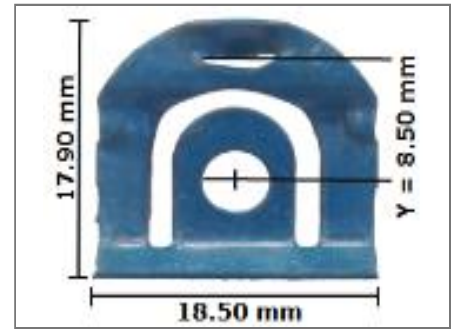

WINDSHIELD MOLDING CLIP

Du möchtest Bestellen?
Bitte diese Artikelnummer angeben. →

WMC 921

Artikel Nr:	WMC 921
Original Nr:	4 474 354
Grösse:	17.90 x 18.50 mm Y= 8.50 mm
Farbe/Material:	Blue-Metal / Made in USA
Note:	NOS (New Old Stock)

Artikel am Lager und Lieferbar.

Stückpreis excl. Mwst

2.80 CHF

Gemäss Pontiac MPK passend für Frontscheibe:

Jahr	Job Nr.	Job Nr.	Job Nr.
1964 =	64-2027	64-2127	64-2227
1965 =	65-2027	65-2127	65-2227
1966 =	66-2027	66 2127	66-2227
1967 =	67-2027	67-2127	67-2227
1968 =	68-2027	68-2127	68-2227