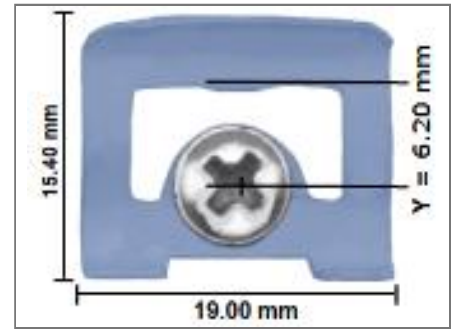

# WINDSHIELD MOLDING CLIP

Du möchtest Bestellen?  
Bitte diese Artikelnummer angeben. →

**WMC 1074 B**

Artikel Nr:	WMC 1074 B
Original Nr:	6 002 688
Grösse:	15.4 x 19.0 mm Y= 6.20 mm
Farbe/Material:	Light Blue - Metal
Note:	REPRO