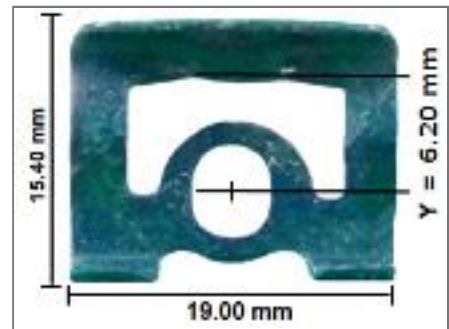

WINDSHIELD MOLDING CLIP

Du möchtest Bestellen?
Bitte diese Artikelnummer angeben. →

WMC 1074 A

Artikel Nr:	WMC 1074 A
Original Nr:	6 002 688
Grösse:	15.4 x 19.0 mm Y= 6.20 mm
Farbe/Material:	Turquoise Blue - Metal / Made in Canada
Note:	NOS (New Old Stock)